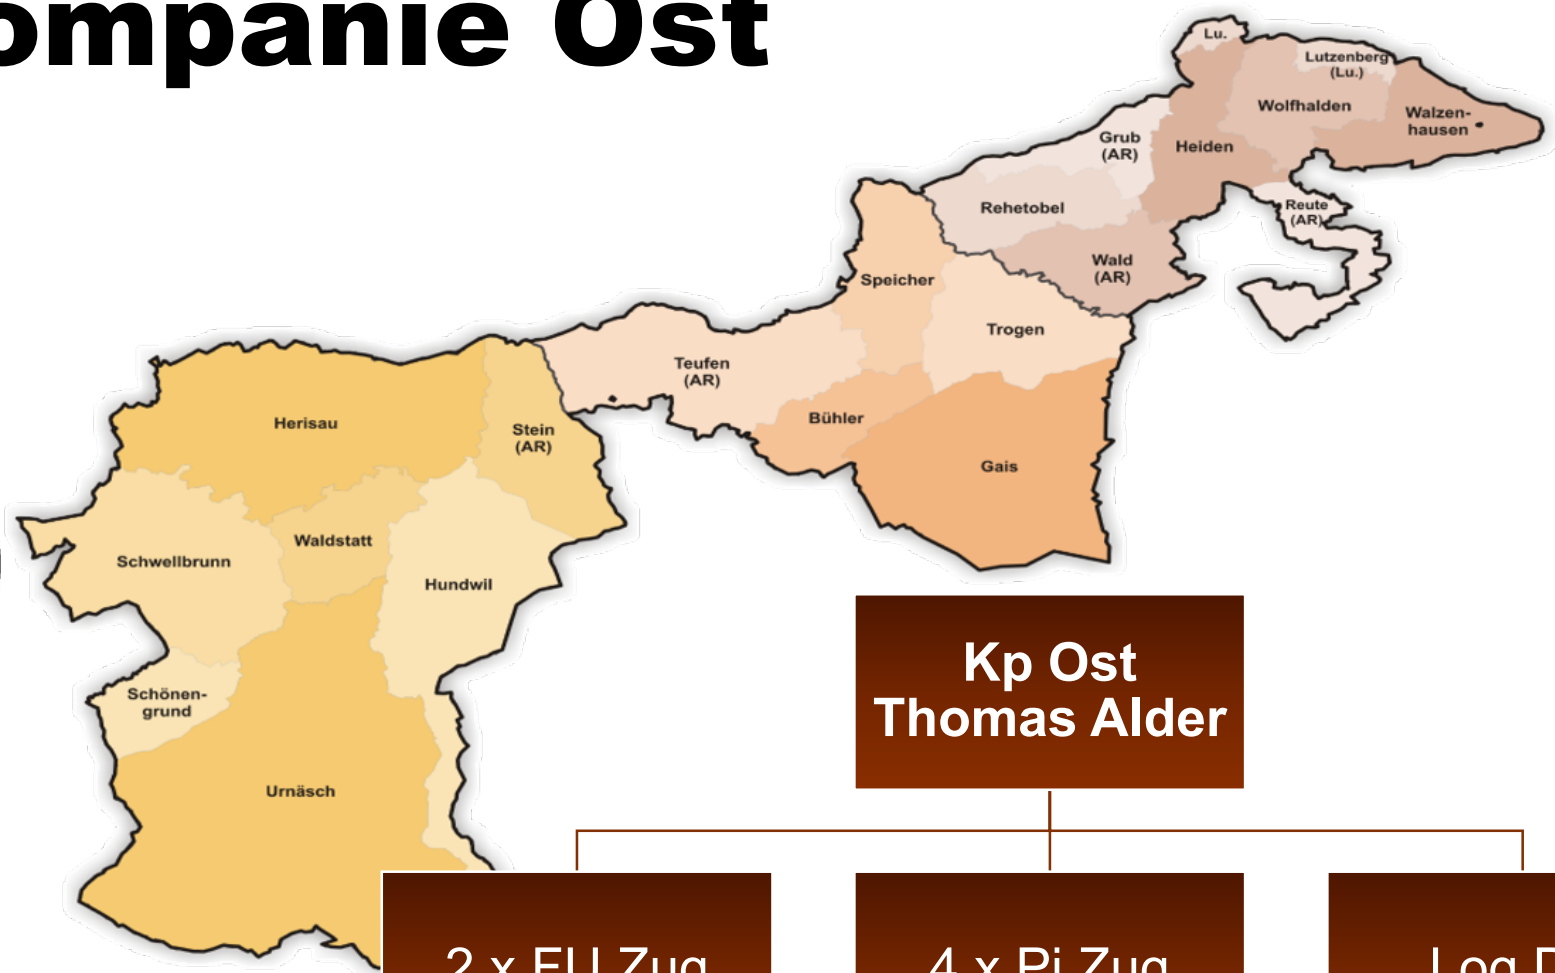

Pionierkompanie Ost

**Kp Ost
Thomas Alder**

2 x FU Zug

4 x Pi Zug

Log Det