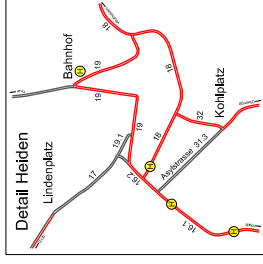

Legende

- Postauto - Linie
- Nachtkurse und Rufbus (PubliCar)
- Regibus
- H Haltestelle

Staatsstrassen A. Rh.	227.720 km	= 100%
Öffentlicher Verkehr	142.760 km	= 62.7%

**Tiefbauamt
ÖV auf
Kantonsstrassen**

Übersichtsplan
Stand: 12. Dezember 2008