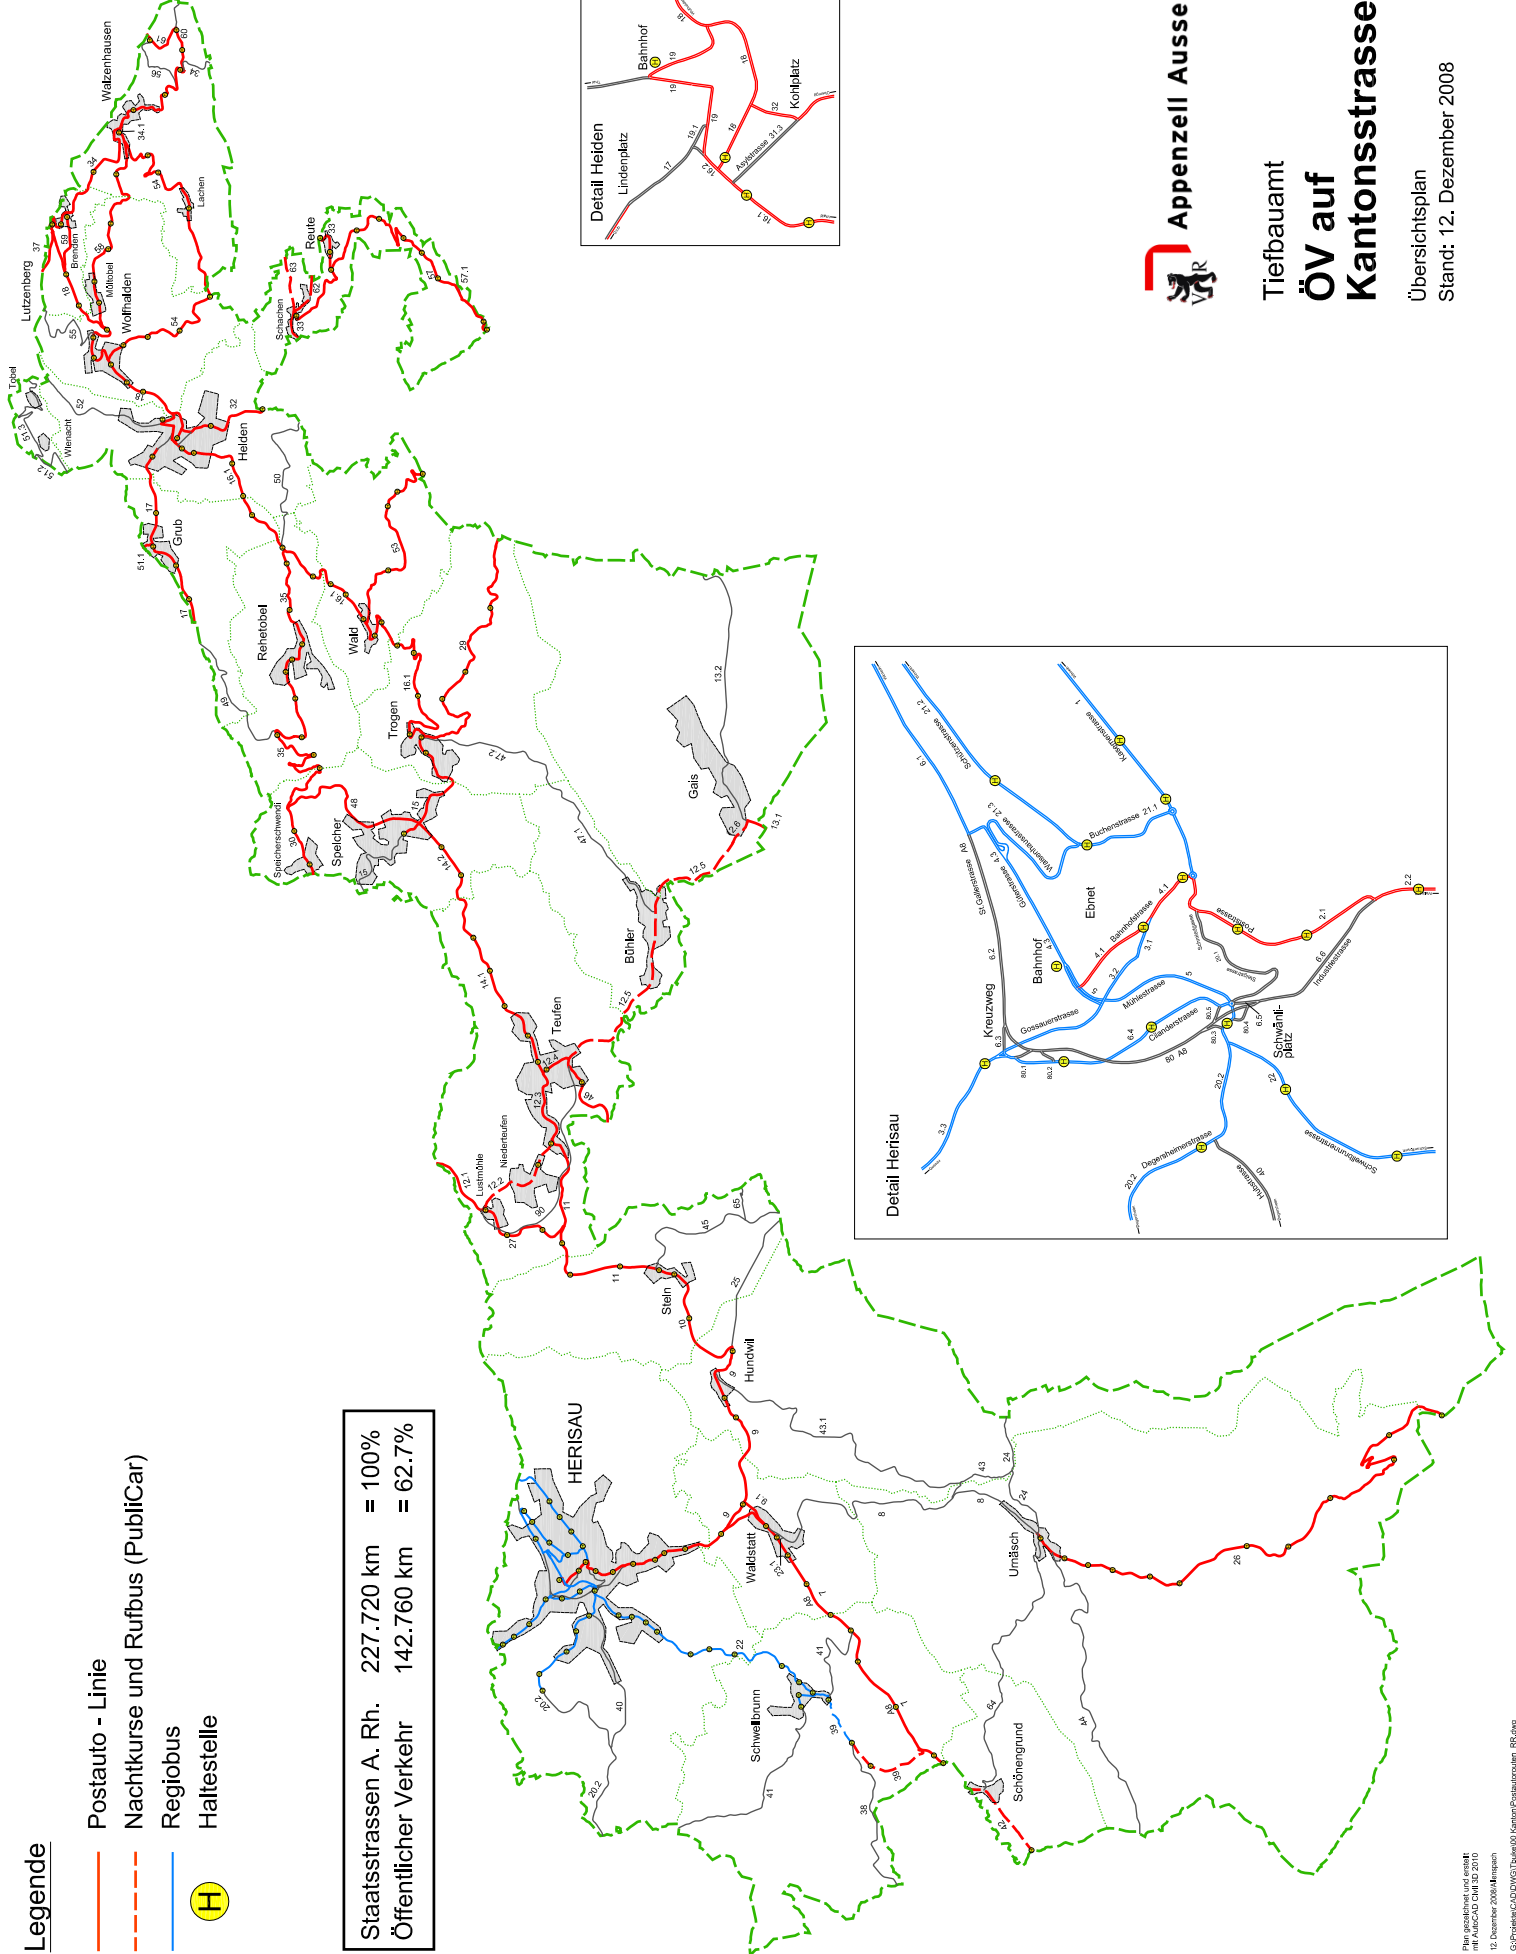

Legende

- Postauto - Linie
- Nachtkurse und Rufbus (PubliCar)
- Regibus
- H Haltestelle

Staatsstrassen A. Rh.	227.720 km	= 100%
Öffentlicher Verkehr	142.760 km	= 62.7%

**Tiefbauamt
ÖV auf
Kantonsstrassen**

Übersichtsplan
Stand: 12. Dezember 2008