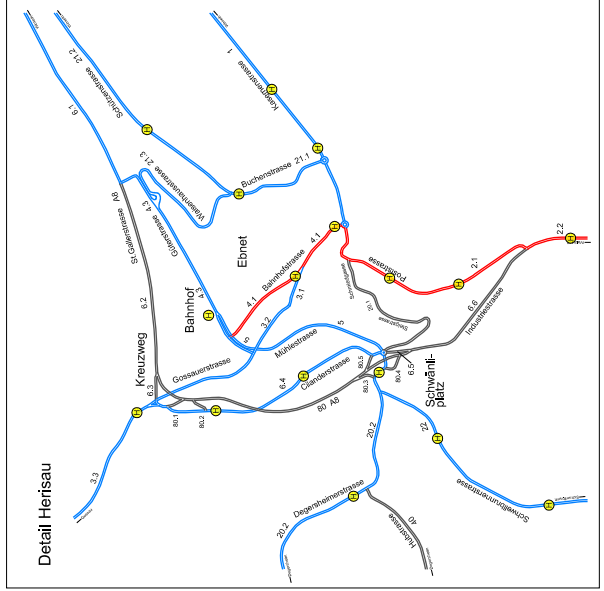

Legende

- Postauto - Linie
- Nachtkurse und Rufbus (PubliCar)
- Regibus
- H Haltestelle

Staatsstrassen A. Rh.	227.720 km	= 100%
Öffentlicher Verkehr	142.760 km	= 62.7%

**Tiefbauamt
ÖV auf
Kantonsstrassen**

Übersichtsplan
Stand: 12. Dezember 2008