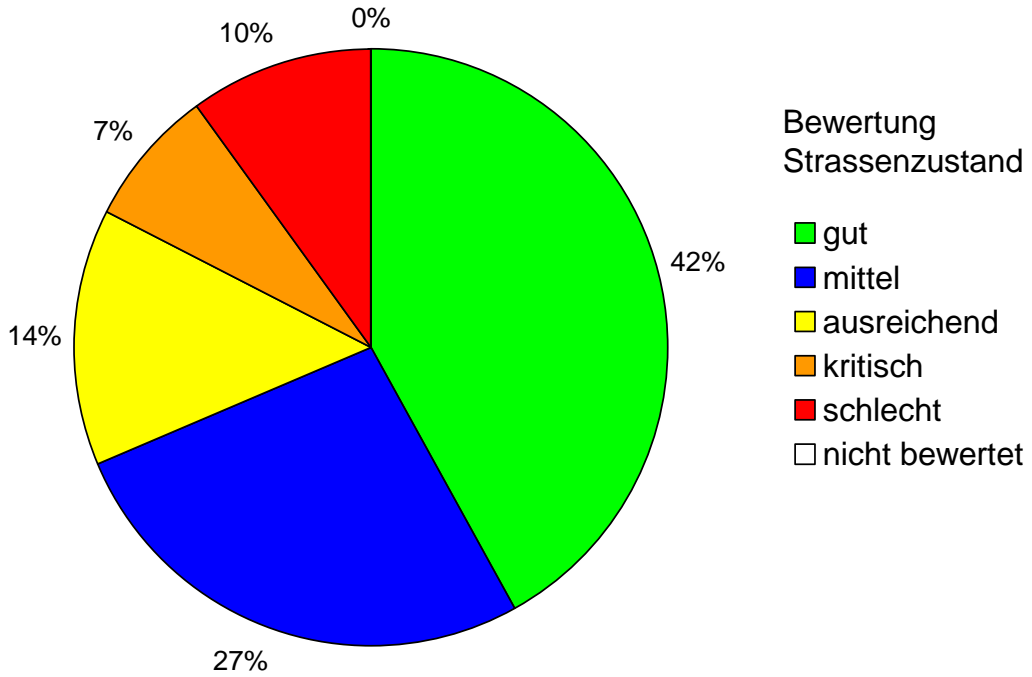

7.7 Statistik Zustand Kantonsstrassennetz 2010

Zustandserfassung 2010 / ganzes Kantonsstrassennetz  
in Prozent

Zustandserfassung 2010 / ganzes Kantonsstrassennetz  
nach Länge