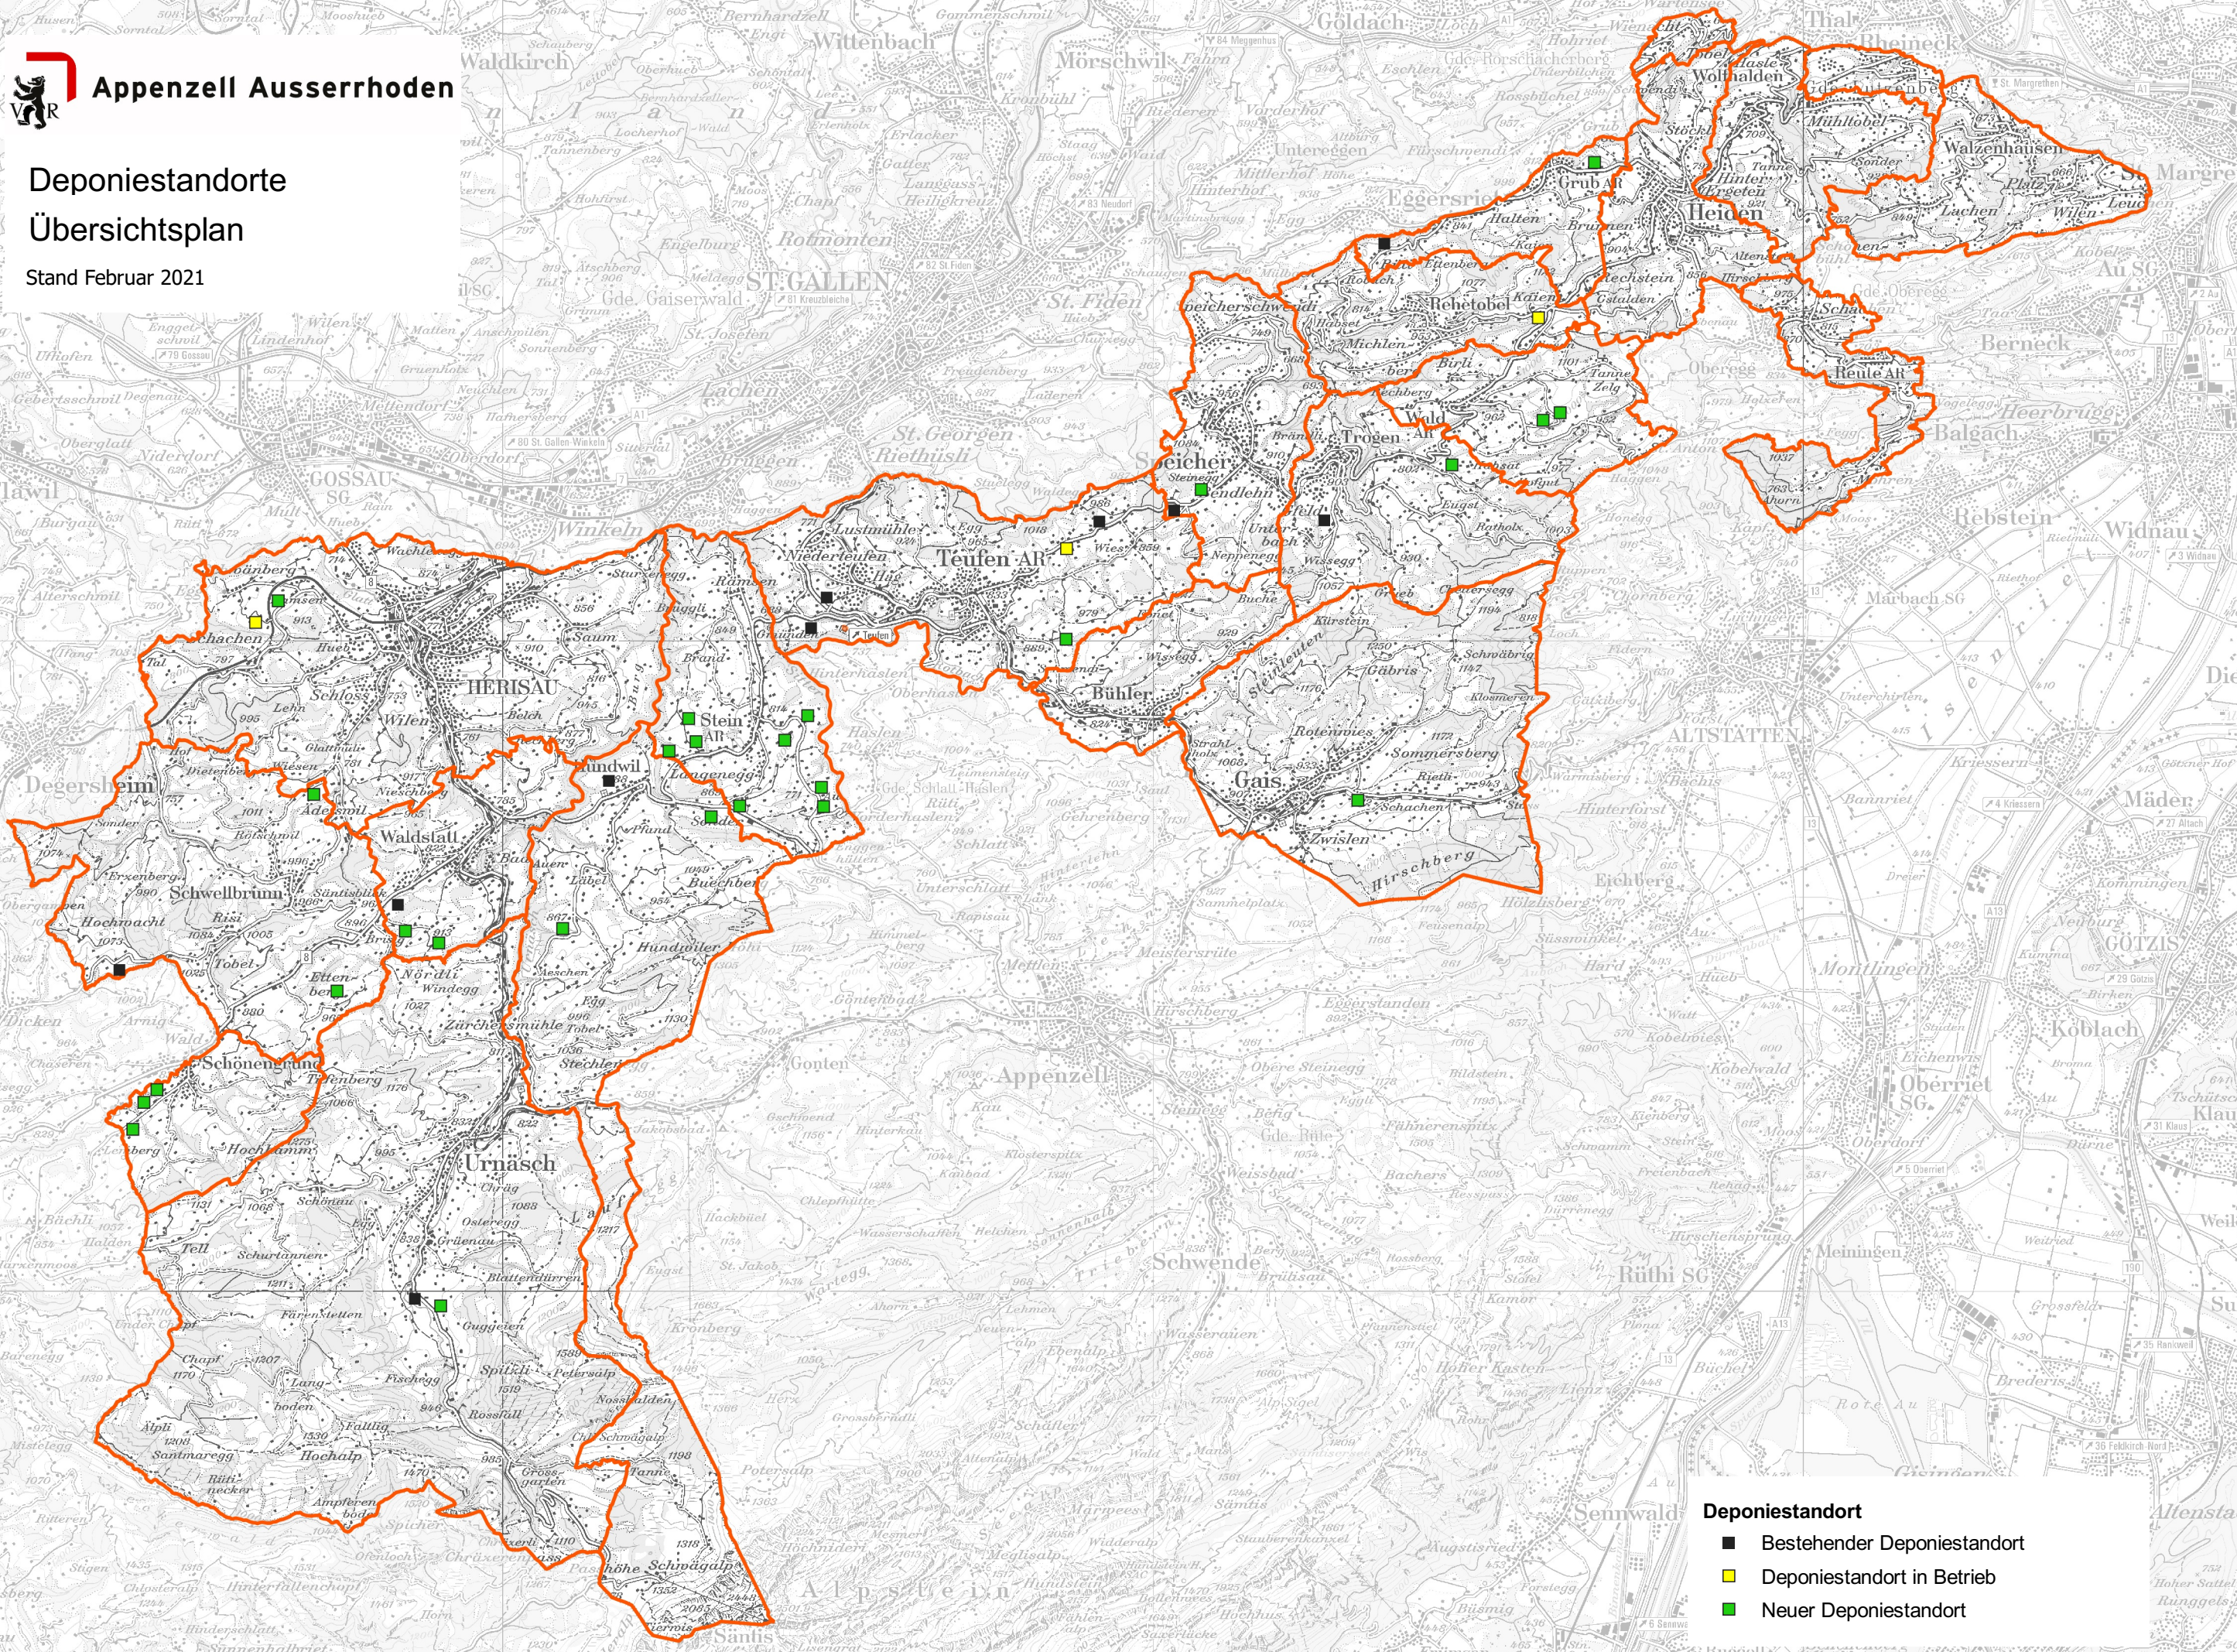

Appenzell Ausserrhoden

Deponiestandorte Übersichtsplan

Stand Februar 2021

- Deponiestandort**
- Bestehender Deponiestandort
 - Deponiestandort in Betrieb
 - Neuer Deponiestandort