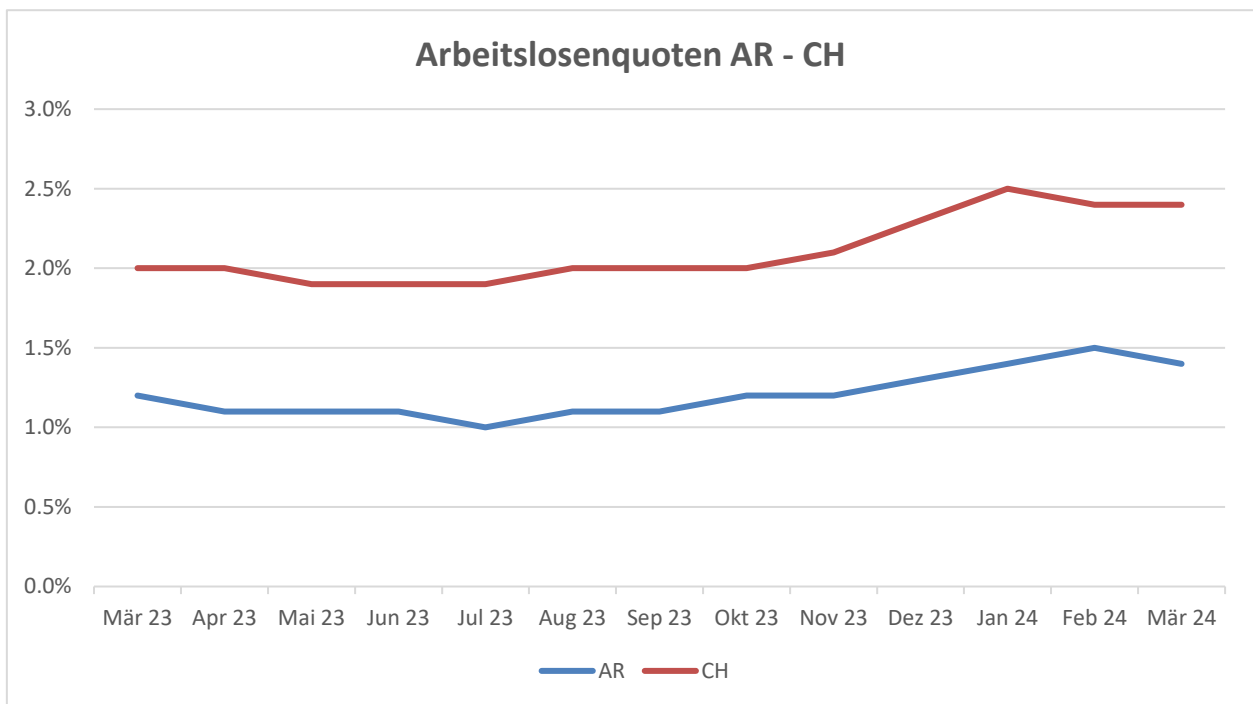

Kennzahlen

	März 2024				
	absolut	Veränderung zum			
		Vormonat		Vorjahresmonat	
	absolut	relativ (in %)	absolut	relativ (in %)	
Stellensuchende¹	743	-1	-0%	+75	+11%
Männer	439	-7	-2%	+69	+19%
Frauen	304	+6	+2%	+6	+2%
davon Arbeitslose²	407	-24	-6%	+61	+18%
Männer	258	-18	-7%	+50	+24%
Frauen	149	-6	-4%	+11	+8%
Nationalität					
Schweizer	210	-21	-9%	+19	+10%
Ausländer	197	-3	-2%	+42	+27%
nach Alter					
15 - 24 Jahre	33	-14	-30%	-3	-8%
25 - 49 Jahre	231	-3	-1%	+39	+20%
50 - 64 Jahre	143	-7	-5%	+25	+21%
Über 65 Jahre	0	0		0	
Dauer der Arbeitslosigkeit					
1 - 6 Monate	281	-25	-8%	+53	+23%
7 - 12 Monate	79	0	0.0%	+8	+11%
> 1 Jahr (=Langzeitarbeitslose)	47	+1	+2%	0	0.0%
nach Funktion					
Kaderfunktion	15	-1	-6%	-5	-25%
Fachfunktion	160	-15	-9%	+32	+25%
Hilfsfunktion	231	-8	-3%	+35	+18%
Lehrling	1	0		0	
Schüler, Studierende	0	0		0	
Übrige	0	0		-1	

¹ Alle arbeitslosen und nicht arbeitslosen Personen, die beim RAV gemeldet sind und eine Stelle suchen.

² Personen, die beim RAV gemeldet sind, keine Stelle haben und sofort vermittelbar sind. Unerheblich dabei ist, ob ein Anspruch auf Arbeitslosenentschädigung besteht.

Weitere Auskunft erteilt:

Roman Mosberger, Leiter Arbeitslosenversicherung AR, 071 353 63 62