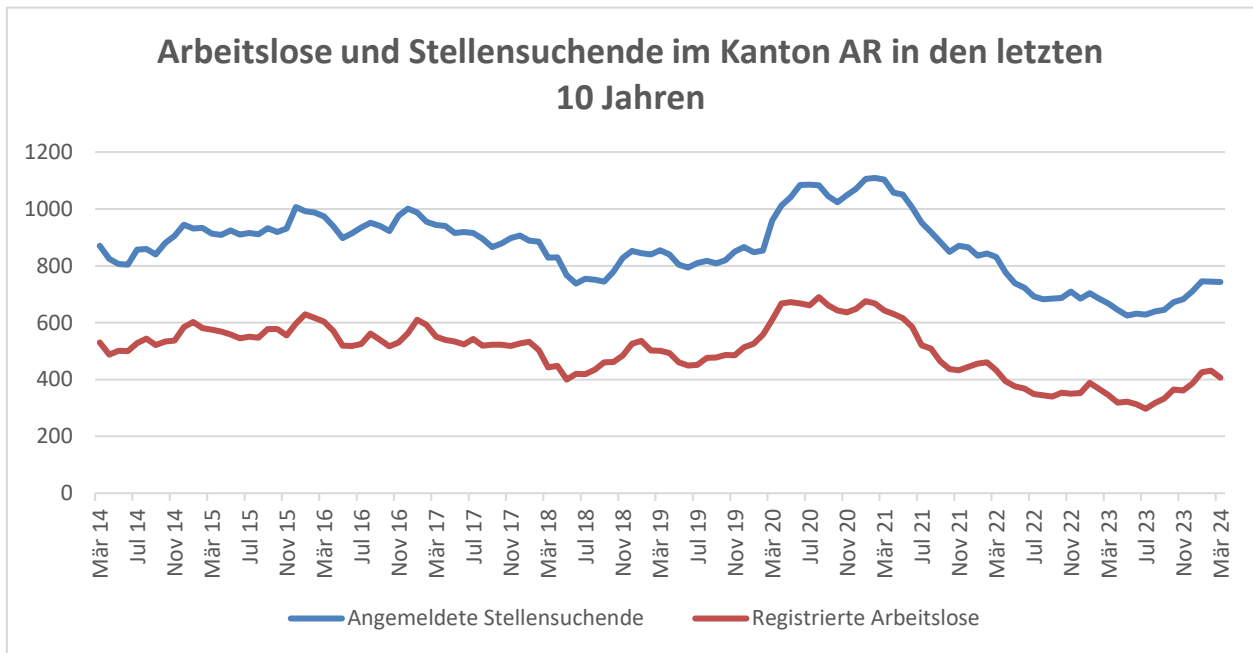

Kennzahlen

	März 2024				
	absolut	Veränderung zum			
		Vormonat		Vorjahresmonat	
	absolut	relativ (in %)	absolut	relativ (in %)	
Stellensuchende¹	743	-1	-0%	+75	+11%
Männer	439	-7	-2%	+69	+19%
Frauen	304	+6	+2%	+6	+2%
davon Arbeitslose²	407	-24	-6%	+61	+18%
Männer	258	-18	-7%	+50	+24%
Frauen	149	-6	-4%	+11	+8%
Nationalität					
Schweizer	210	-21	-9%	+19	+10%
Ausländer	197	-3	-2%	+42	+27%
nach Alter					
15 - 24 Jahre	33	-14	-30%	-3	-8%
25 - 49 Jahre	231	-3	-1%	+39	+20%
50 - 64 Jahre	143	-7	-5%	+25	+21%
Über 65 Jahre	0	0		0	
Dauer der Arbeitslosigkeit					
1 - 6 Monate	281	-25	-8%	+53	+23%
7 - 12 Monate	79	0	0.0%	+8	+11%
> 1 Jahr (=Langzeitarbeitslose)	47	+1	+2%	0	0.0%
nach Funktion					
Kaderfunktion	15	-1	-6%	-5	-25%
Fachfunktion	160	-15	-9%	+32	+25%
Hilfsfunktion	231	-8	-3%	+35	+18%
Lehrling	1	0		0	
Schüler, Studierende	0	0		0	
Übrige	0	0		-1	

¹ Alle arbeitslosen und nicht arbeitslosen Personen, die beim RAV gemeldet sind und eine Stelle suchen.

² Personen, die beim RAV gemeldet sind, keine Stelle haben und sofort vermittelbar sind. Unerheblich dabei ist, ob ein Anspruch auf Arbeitslosenentschädigung besteht.

Weitere Auskunft erteilt:

Roman Mosberger, Leiter Arbeitslosenversicherung AR, 071 353 63 62