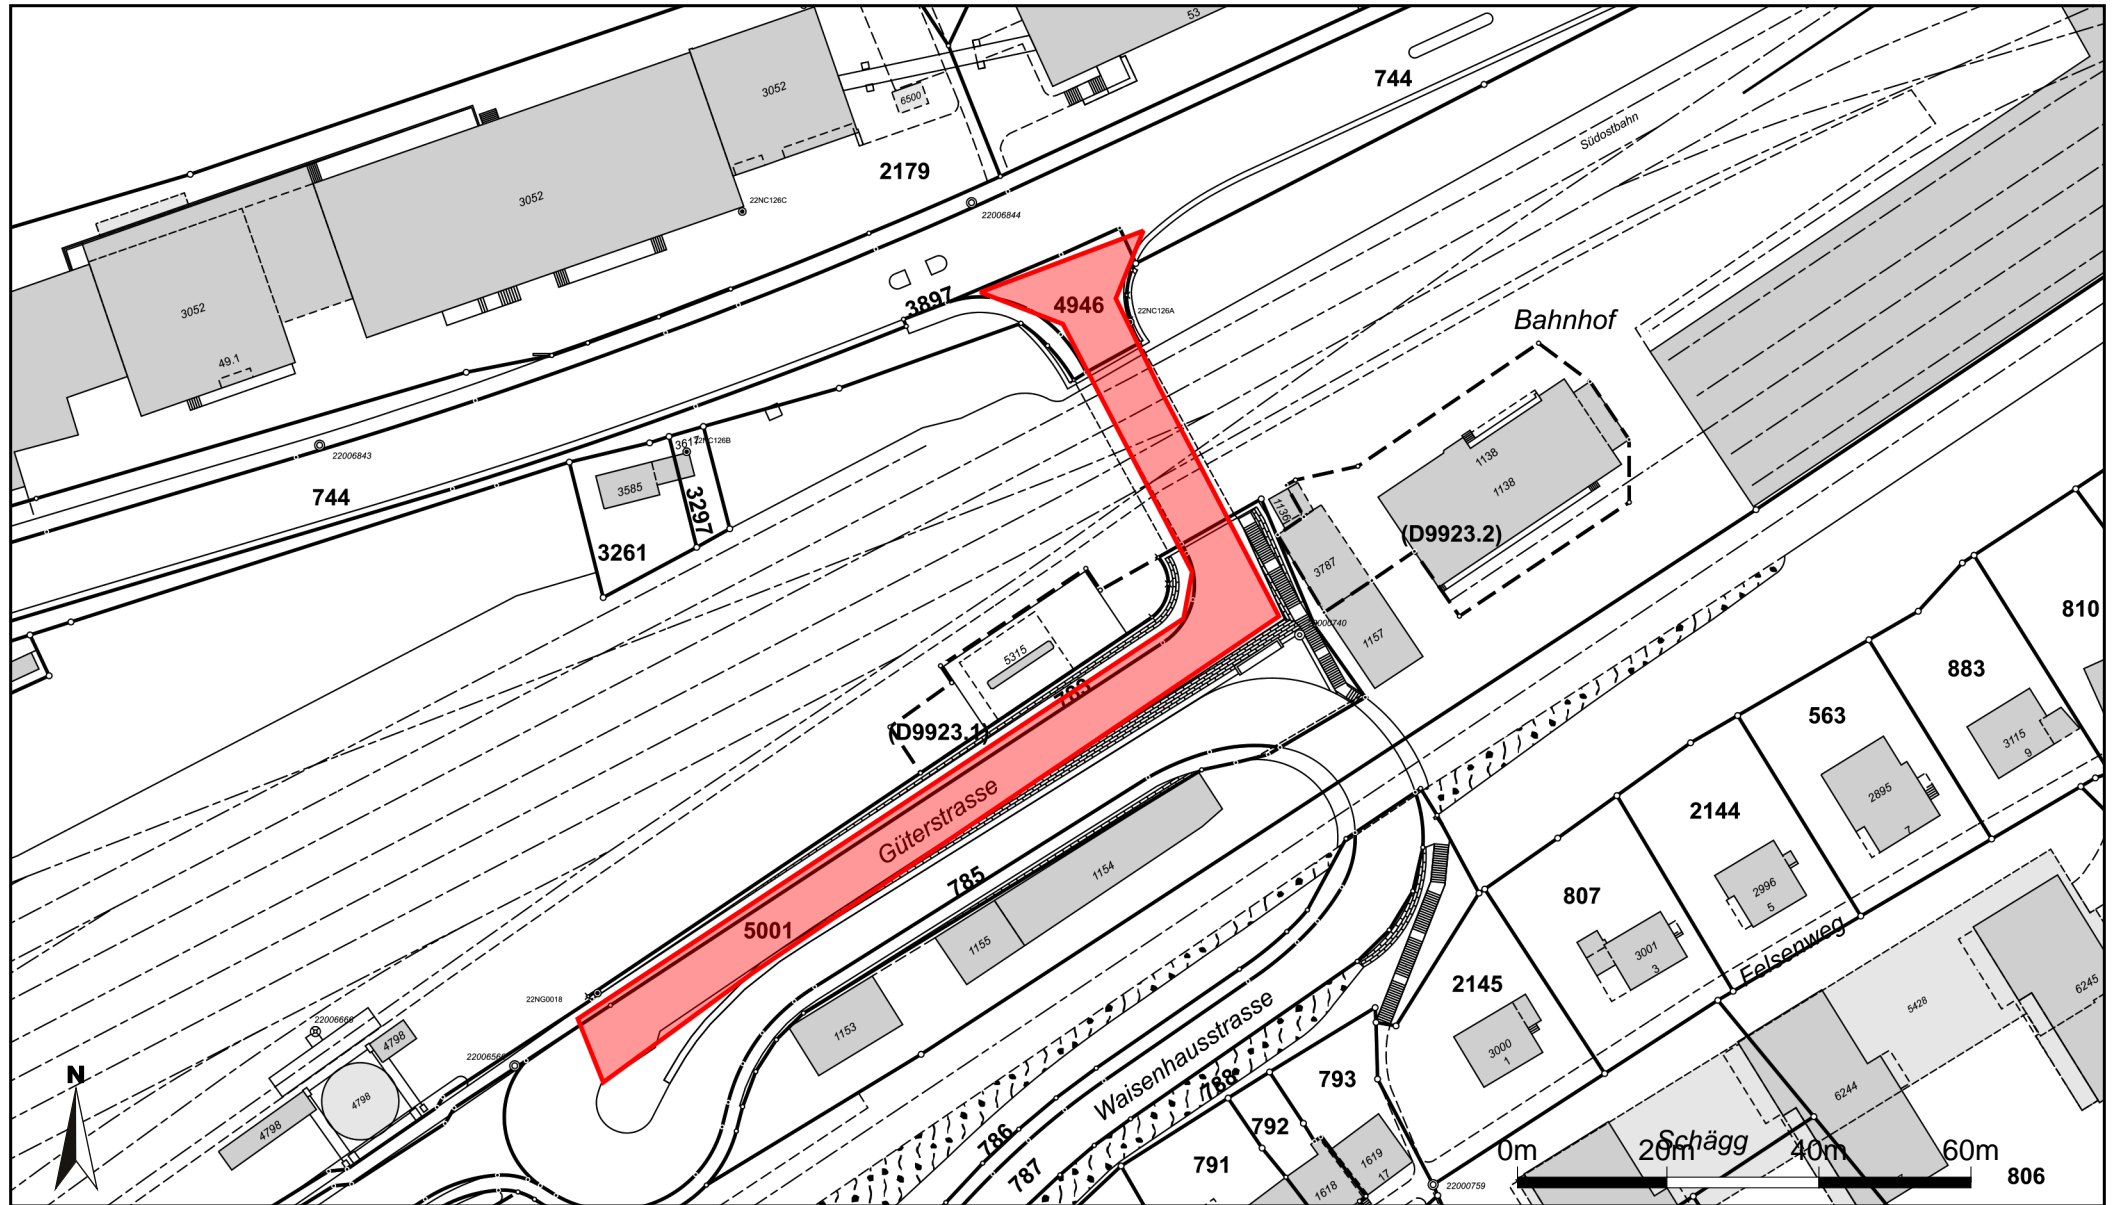

Strassensperrung Gemeinde Herisau

Kantonsstr. Nr. 4.3, Güterstrasse, St.Galler- bis Waisenhausstr.

Kantons GIS

Masstab 1:1'000

Zentrumskoordinaten: 2'739'165, 1'250'657

Für die Richtigkeit und Aktualität der Daten wird keine Garantie übernommen.

Es gelten die Nutzungsbedingungen des Geoportals.

11.03.2024