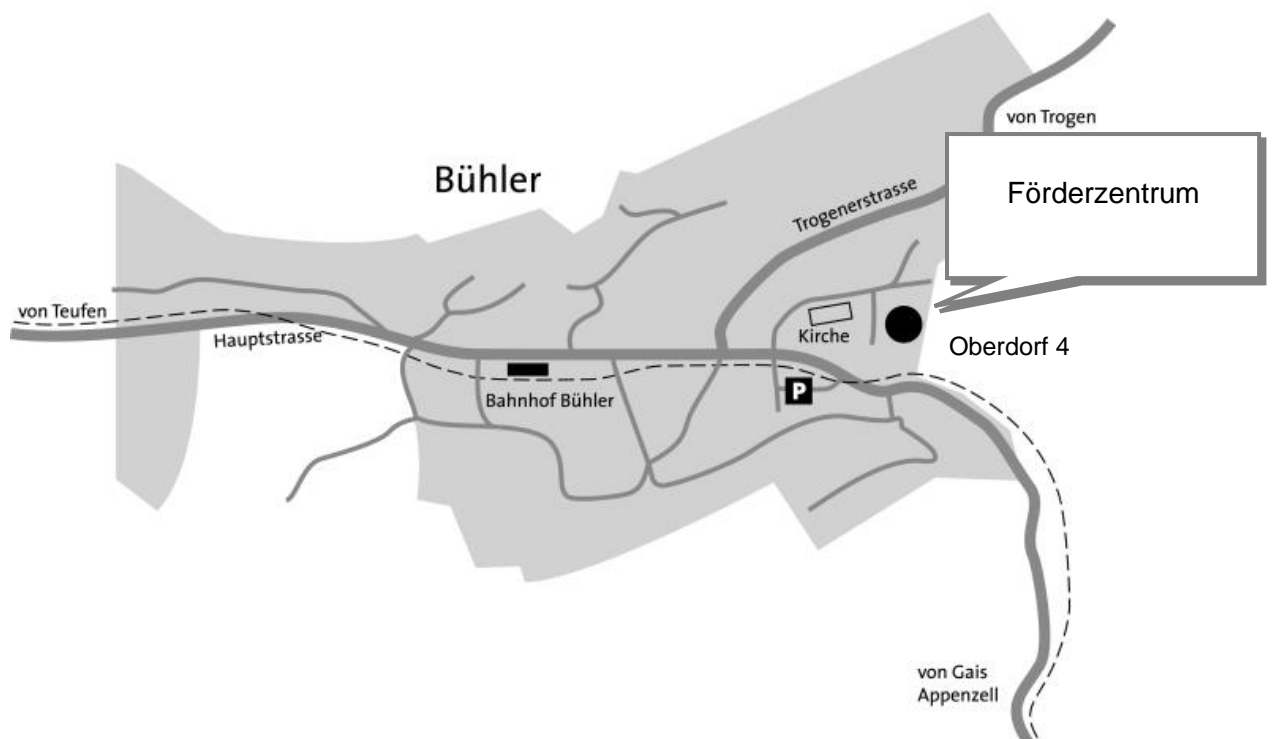

FÖRDERZENTRUM MITTELLAND - BÜHLER

- Beratung & Unterstützung Regel- und Sonderpädagogik
- Therapeutische Aufgaben, Logopädie und Psychomotorik

Oberdorf 4
9055 Bühler

So finden Sie uns:

von St. Gallen/Teufen kommend – ca. 350m nach Bahnhof Bühler Wegweiser beachten (Beratungsstelle Mittelland) – links, zwischen zwei Häusern abbiegen – direkt hinter der Kirche – Haus mit grünen Fensterläden.