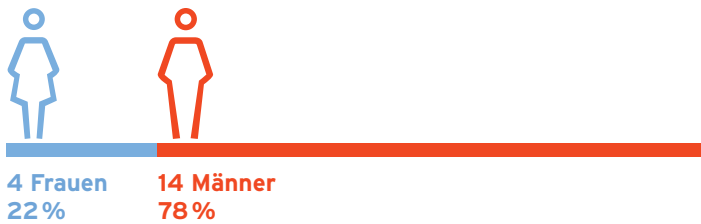

OBERGERICHT NACH GESCHLECHT