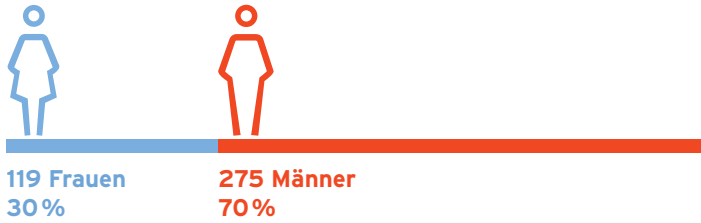

AUFTEILUNG DER POLITISCHEN ÄMTER NACH GESCHLECHT IN APPENZEL AUSSERRHODEN 2018

ALLE POLITISCHEN ÄMTER NACH GESCHLECHT

REGIERUNGSRAT NACH GESCHLECHT

KANTONSRAT NACH GESCHLECHT

GEMEINDERAT NACH GESCHLECHT

EINWOHNERRAT HERISAU NACH GESCHLECHT