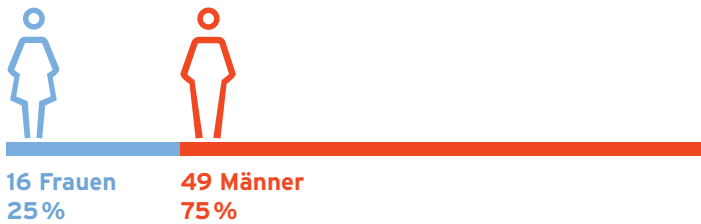

AUFTEILUNG DER POLITISCHEN ÄMTER NACH GESCHLECHT IN APPENZEL AUSSERRHODEN 2018

ALLE POLITISCHEN ÄMTER NACH GESCHLECHT

REGIERUNGSRAT NACH GESCHLECHT

KANTONSRAT NACH GESCHLECHT

GEMEINDERAT NACH GESCHLECHT

EINWOHNERRAT HERISAU NACH GESCHLECHT