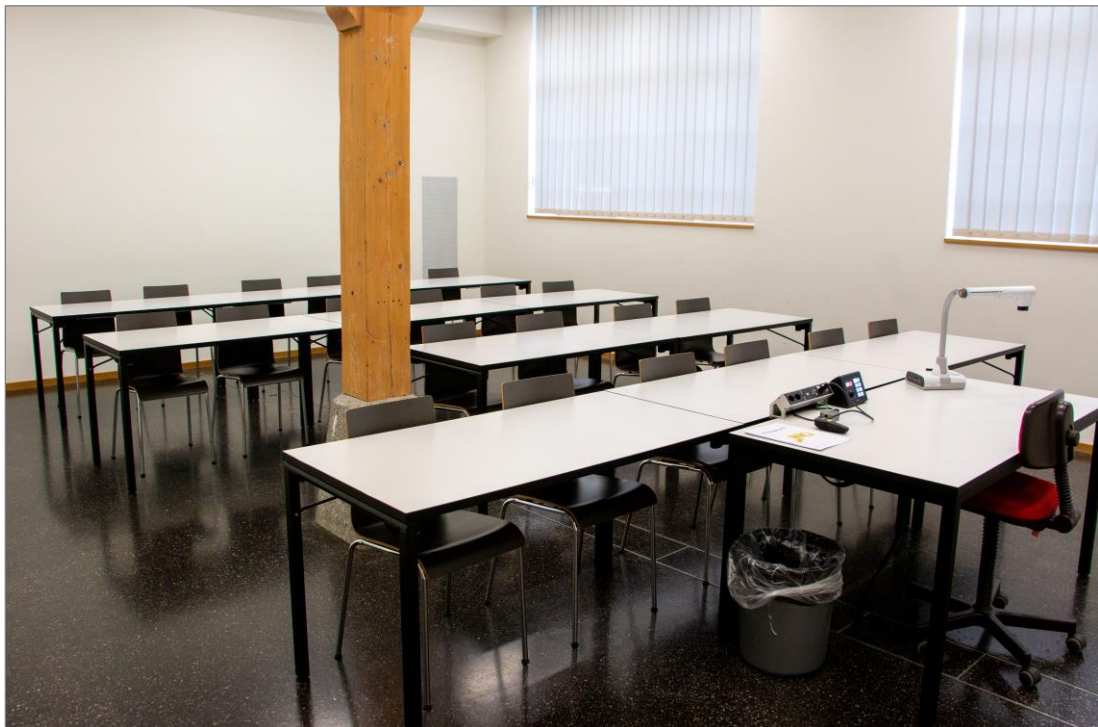

Einrichtungen Schulungsräume Zeughaus Ebnat

(Stand Dezember 2022)

Herisau

Zeughaus, Schulungsraum 1, EG

- 22 Sitzplätze
- 2 Display K4; Breitbild-Format 16:9
- 1 Visualizer (A4/Querformat)
- 2 Flipchart
- 4 Stellwände (Magnet/Pinn)
- 1 Presenter
- 1 Adapter für verschiedene Anschlüsse Visualisierungstechnik
WLAN (ARI/KVAR); AZB (Provider SAK)

Anschlussmöglichkeiten:

- Kabelgebunden über Tischtank (HDMI-Eingang)
- Drahtlos über die Zugriffe: Miracast-MS-Display; Google Chromcast; Apple-TV

Zeughaus, Schulungsraum 2, EG

- 22 Sitzplätze
- 1 Display K4; Breitbild-Format 16:9
- 1 Visualizer (A4/Querformat)
- 1 Flipchart
- 4 Stellwände (Magnet/Pinn)
- 1 Presenter
- 1 Adapter für verschiedene Anschlüsse Visualisierungstechnik
WLAN (ARI/KVAR); AZB (Provider SAK)

Anschlussmöglichkeiten:

- Kabelgebunden über Tischtank (HDMI-Eingang)
- Drahtlos über die Zugriffe: Miracast-MS-Display; Google Chromcast; Apple-TV

Zeughaus, Schulungsraum 3, EG

- 22 Sitzplätze
- 1 Display K4; Breitbild-Format 16:9
- 1 Visualizer (A4/Querformat)
- 1 Flipchart
- 4 Stellwände (Magnet/Pinn)
- 1 Presenter
- 1 Adapter für verschiedene Anschlüsse Visualisierungstechnik
WLAN (ARI/KVAR); AZB (Provider SAK)

Anschlussmöglichkeiten:

- Kabelgebunden über Tischtank (HDMI-Eingang)
- Drahtlos über die Zugriffe: Miracast-MS-Display; Google Chromcast; Apple-TV

Zeughaus, Rapportraum, EG

- Platz für ca. 65 Personen; Konzertbestuhlung (15 Tische vorhanden; nicht aufgestellt)
- 1 Beamer; Breitbild-Format 16:9
- 2 kleinere Bildschirme an den Säulen im hinteren Raumbereich
- 1 Visualizer (A4/Querformat)
- 1 Flipchart
- 4 Stellwände (Magnet/Pinn)
- 1 Presenter
- 1 mobile Beschallungsanlage
- 1 Adapter für verschiedene Anschlüsse Visualisierungstechnik
WLAN (ARI/KVAR); AZB (Provider SAK)